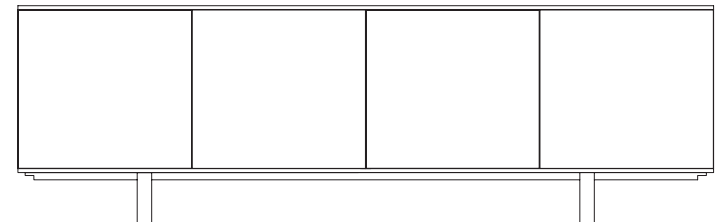

## Dimensions (in mm)

2 Door	Finish	Section	Width	Depth	Height
<b>External</b>	All	-	1200	550	750

3 Door	Finish	Section	Width	Depth	Height
<b>External</b>	All	-	1800	550	750

4 Door	Finish	Section	Width	Depth	Height
<b>External</b>	All	-	2400	550	750